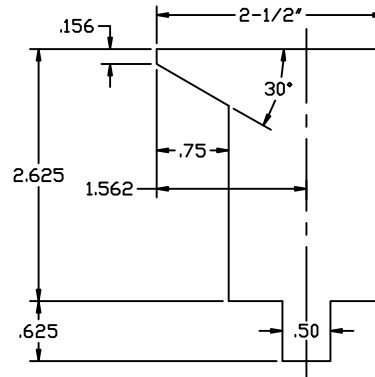

**180-A**

**180-B**

**180-C**

**180-Y**

**180-Z**

**SPECIFIC**  
**PRESS BRAKE DIES, INC.**

PHONE: 708-478-1776 FAX: 708-478-8771

[www.specificbrakedies.com](http://www.specificbrakedies.com) [sales@specificmfg.com](mailto:sales@specificmfg.com)