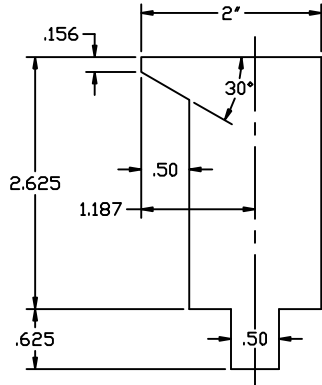

**180-A**

**180-B**

**180-C**

**180-Y**

**180-Z**

**SPECIFIC**  
**PRESS BRAKE DIES, INC.**

PHONE: 708-478-1776 FAX: 708-478-8771

[www.specificbrakedies.com](http://www.specificbrakedies.com) [sales@specificmfg.com](mailto:sales@specificmfg.com)