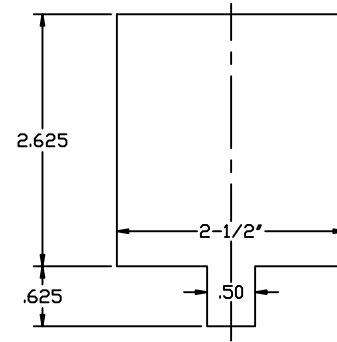

**180-A**

**180-B**

**180-C**

**180-Y**

**180-Z**

**SPECIFIC**  
**PRESS BRAKE DIES, INC.**

PHONE: 708-478-1776 FAX: 708-478-8771

[www.specificbrakedies.com](http://www.specificbrakedies.com) [sales@specificmfg.com](mailto:sales@specificmfg.com)