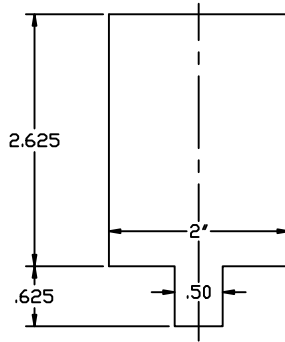

**180-A**

**180-B**

**180-C**

**180-Y**

**180-Z**

**SPECIFIC**  
**PRESS BRAKE DIES, INC.**

PHONE: 708-478-1776 FAX: 708-478-8771

[www.specificbrakedies.com](http://www.specificbrakedies.com) [sales@specificmfg.com](mailto:sales@specificmfg.com)